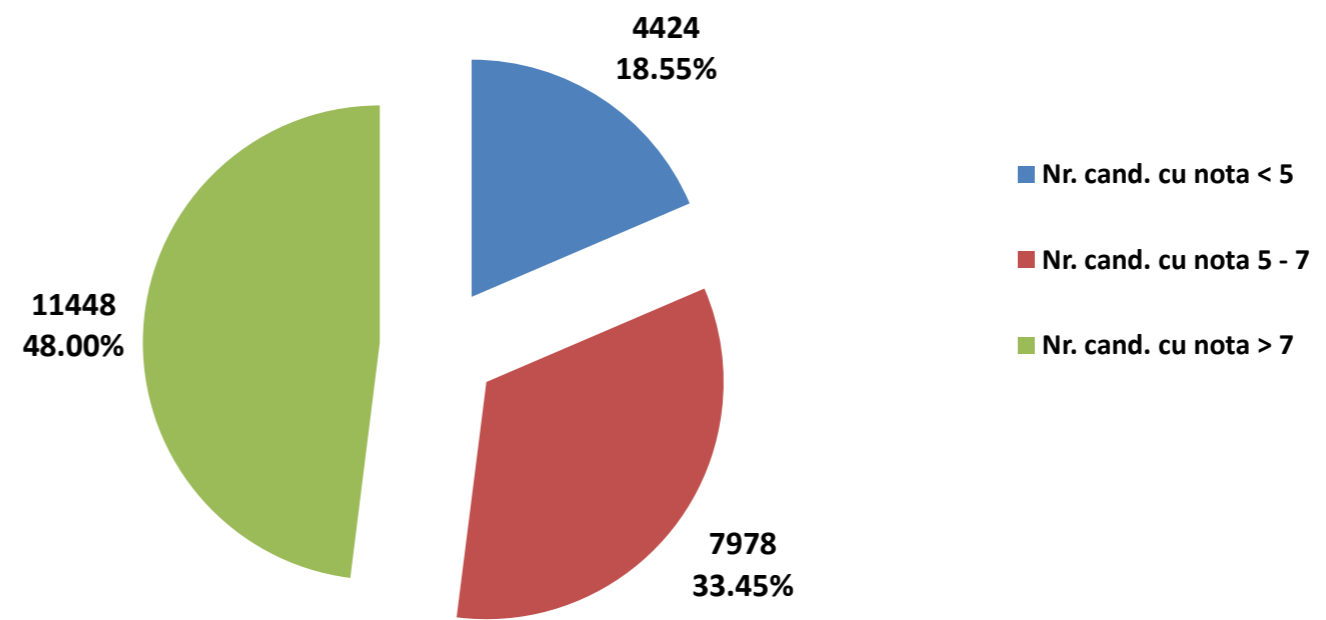

Distribuția notelor inițiale pe intervale - sesiunea 2023 Situația la nivel de țară