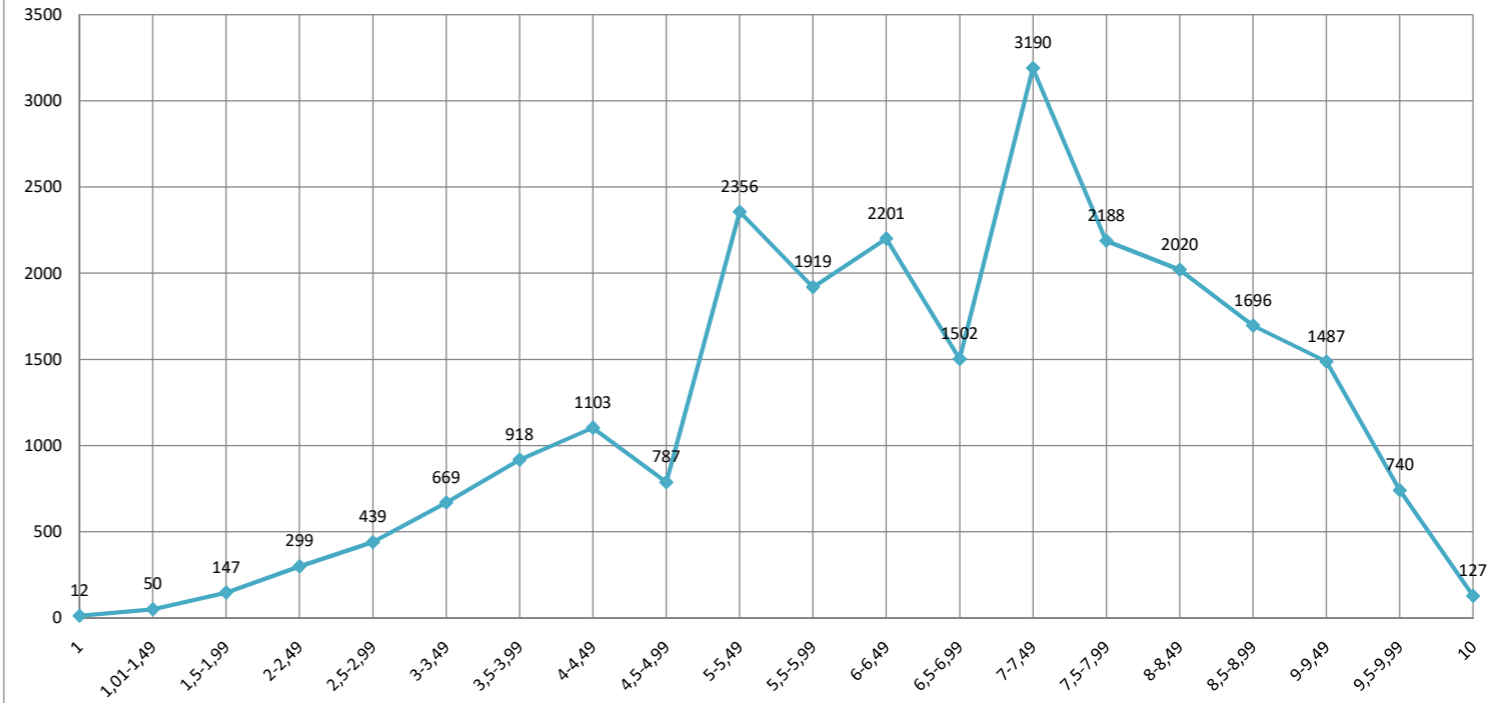

Notele la concursul de ocupare a posturilor didactice din învățământul preuniversitar - Sesiunea 2023 (Note inițiale)

Județ	Nota 1	Nota 1,01 - 4,99	Nota 5 - 6,99	Nota 7 - 9,99	Nota 10
AB	0	85	147	221	1
AG	0	139	173	268	4
AR	0	129	207	230	3
B	2	331	636	1,174	23
BC	0	118	244	307	3
BH	1	143	339	583	7
BN	1	96	155	235	5
BR	0	45	98	122	1
BT	0	81	149	182	0
BV	0	139	269	370	5
BZ	0	57	117	163	0
CJ	1	158	394	681	13
CL	2	74	72	60	0
CS	0	80	101	89	0
CT	0	131	267	325	7
CV	0	58	135	154	0
DB	0	95	173	264	3
DJ	2	128	209	340	2
GJ	0	64	98	143	0
GL	0	83	148	239	1
GR	0	44	86	78	1
HD	0	78	136	174	1
HR	0	70	193	321	0
IF	0	93	126	148	3
IL	0	35	90	97	0
IS	0	172	413	736	11
MH	1	84	110	132	0
MM	0	151	222	361	2
MS	0	183	279	419	4
NT	0	108	180	252	2
OT	0	107	118	120	2
PH	0	128	249	364	7
SB	0	134	232	288	5
SJ	1	79	147	186	0
SM	0	72	140	172	1
SV	0	153	239	343	2
TL	0	36	58	38	0
TM	0	179	314	361	5
TR	0	51	66	82	0
VL	0	67	151	163	1
VN	0	62	122	176	0
VS	1	92	176	160	2
TOTAL	12	4,412	7,978	11,321	127

Distribuția notelor pentru candidații care au susținut concursul de ocupare a posturilor didactice din învățământul preuniversitar Sesiunea 2023 (Note inițiale)