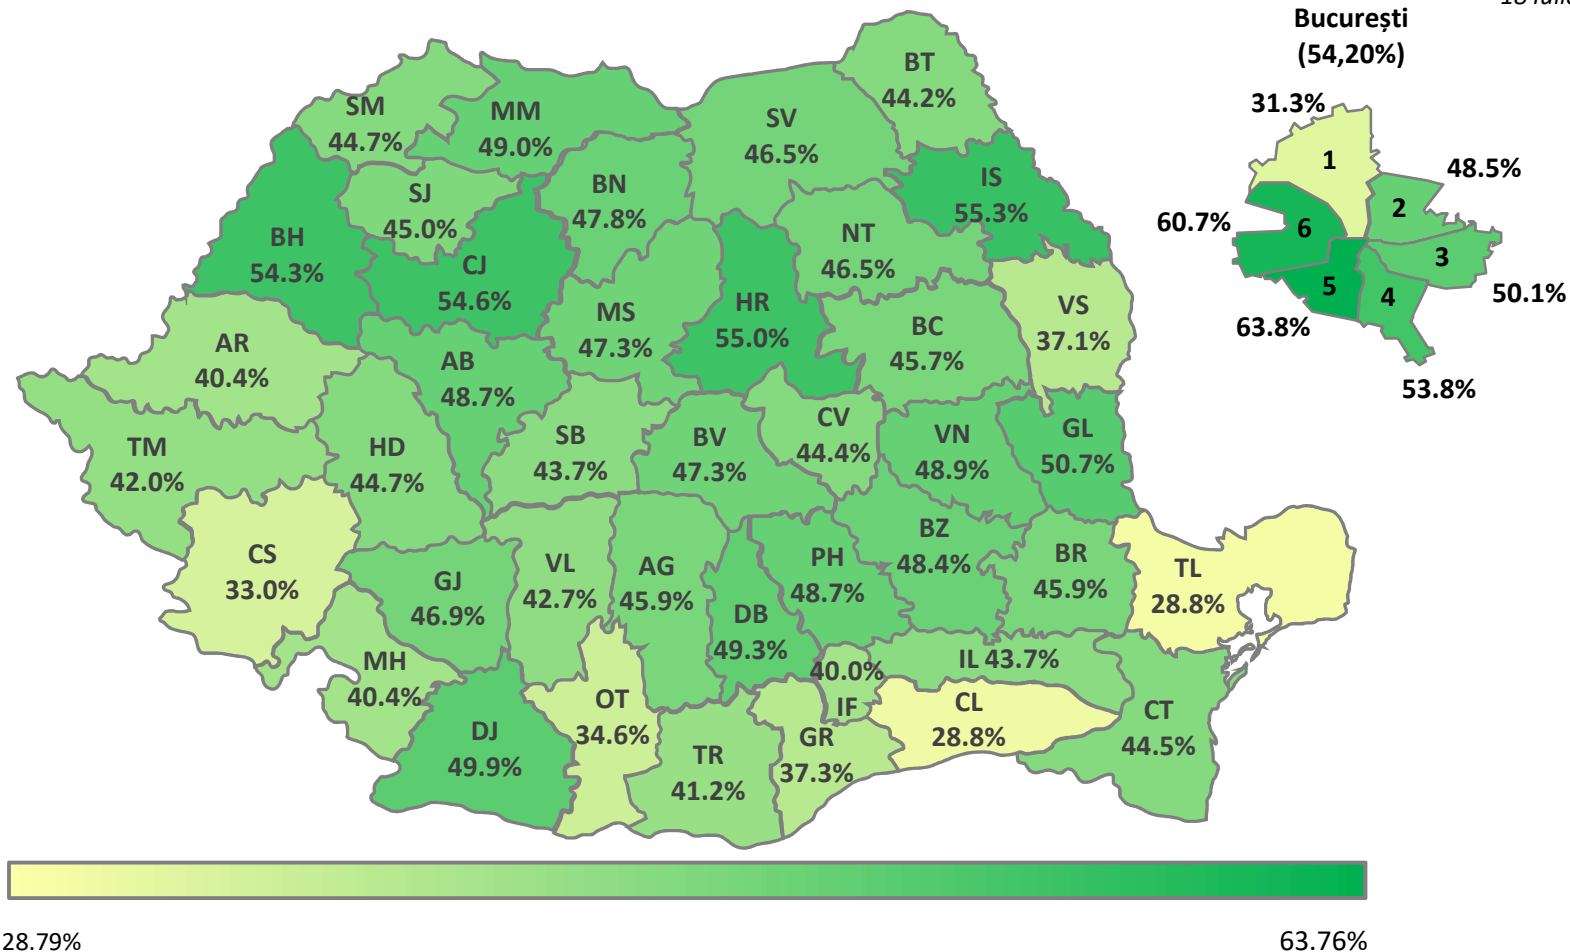

Distribuția notelor între 7 și 9,99 la proba scrisă pentru concursul de ocupare a posturilor didactice/catedrelor vacante/rezervate în învățământul preuniversitar - Sesiunea 2023 (Note inițiale)

18 Iulie 2023