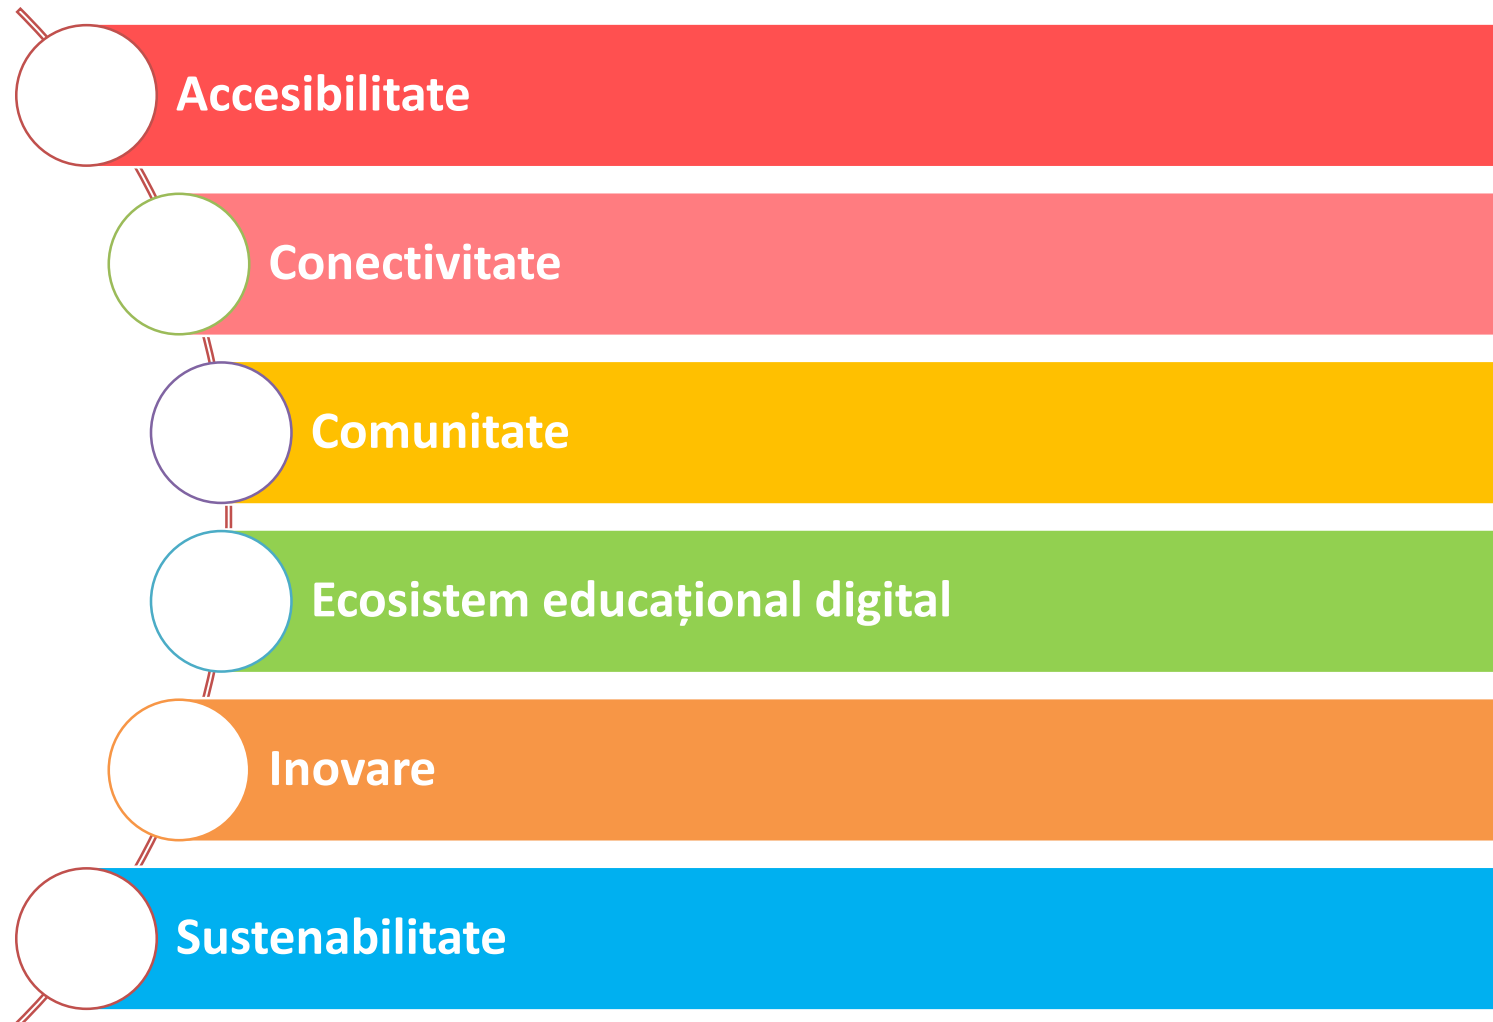

SMART-Edu

Școală Modernă Accesibilă
bazată pe Resurse și Tehnologii digitale

STRATEGIA PRIVIND DIGITALIZAREA EDUCAȚIEI DIN ROMÂNIA - 2021-2027

Accesibilitate

Comunitate

Conectivitate

Ecosistem digital

Inovare

Sustenabilitate

"SMART" – Școală Modernă, Accesibilă, bazată pe Resurse și Tehnologii digitale

Sistem de educație
flexibil, digitalizat,
adaptabil, de
calitate

Cetățeni activi,
bine integrați pe
piața muncii

Creștere economică
sustenabilă

Predictibilitatea
funcțională a
sistemului de
educație

Concepte-cheie

Implementare

Cu cine?

- autorități publice centrale, județene și locale, instituții publice și private

- organizații neguvernamentale